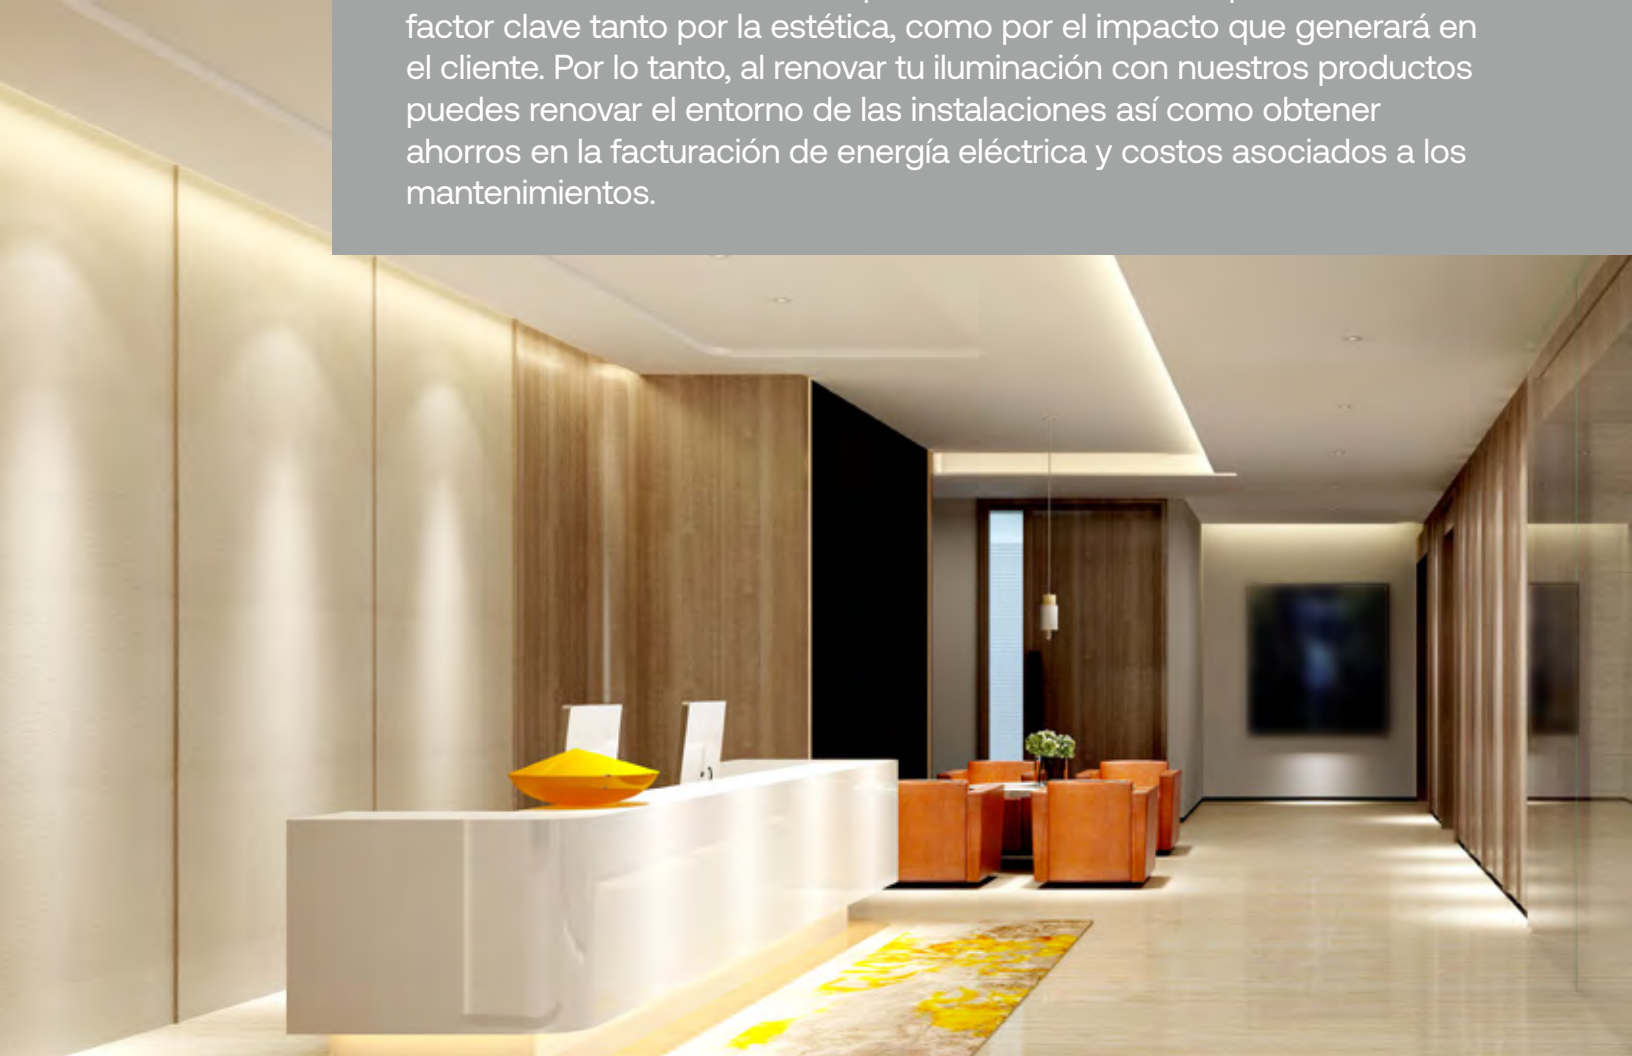

Soluciones para Hoteles

Las soluciones de iluminación para hoteles de Current pueden ser un factor clave tanto por la estética, como por el impacto que generará en el cliente. Por lo tanto, al renovar tu iluminación con nuestros productos puedes renovar el entorno de las instalaciones así como obtener ahorros en la facturación de energía eléctrica y costos asociados a los mantenimientos.