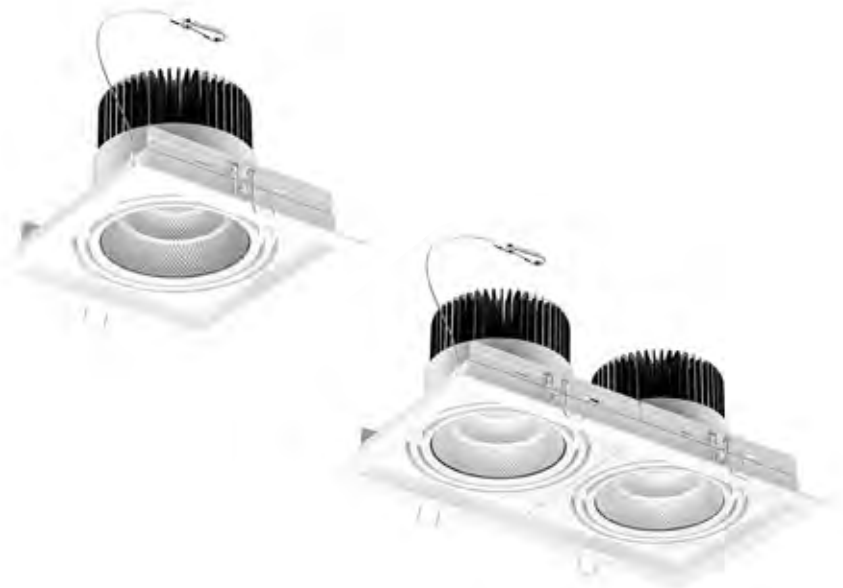

Serie MTHD

El luminario EcoDownlight Multihead serie MTHD es la nueva opción para proyectos donde necesitas luz flexible. Este luminario es ideal para nuevas construcciones, remodelaciones e instalaciones de actualización de iluminación. Es un luminario para empotrar en techo disponible en 1, 2 y 3 cabezas dirigibles con alto IRC y eficacia. La serie MTHD le ofrece una nueva fuente de alimentación integrada con 50,000 horas de vida útil y 5 años de garantía limitada.