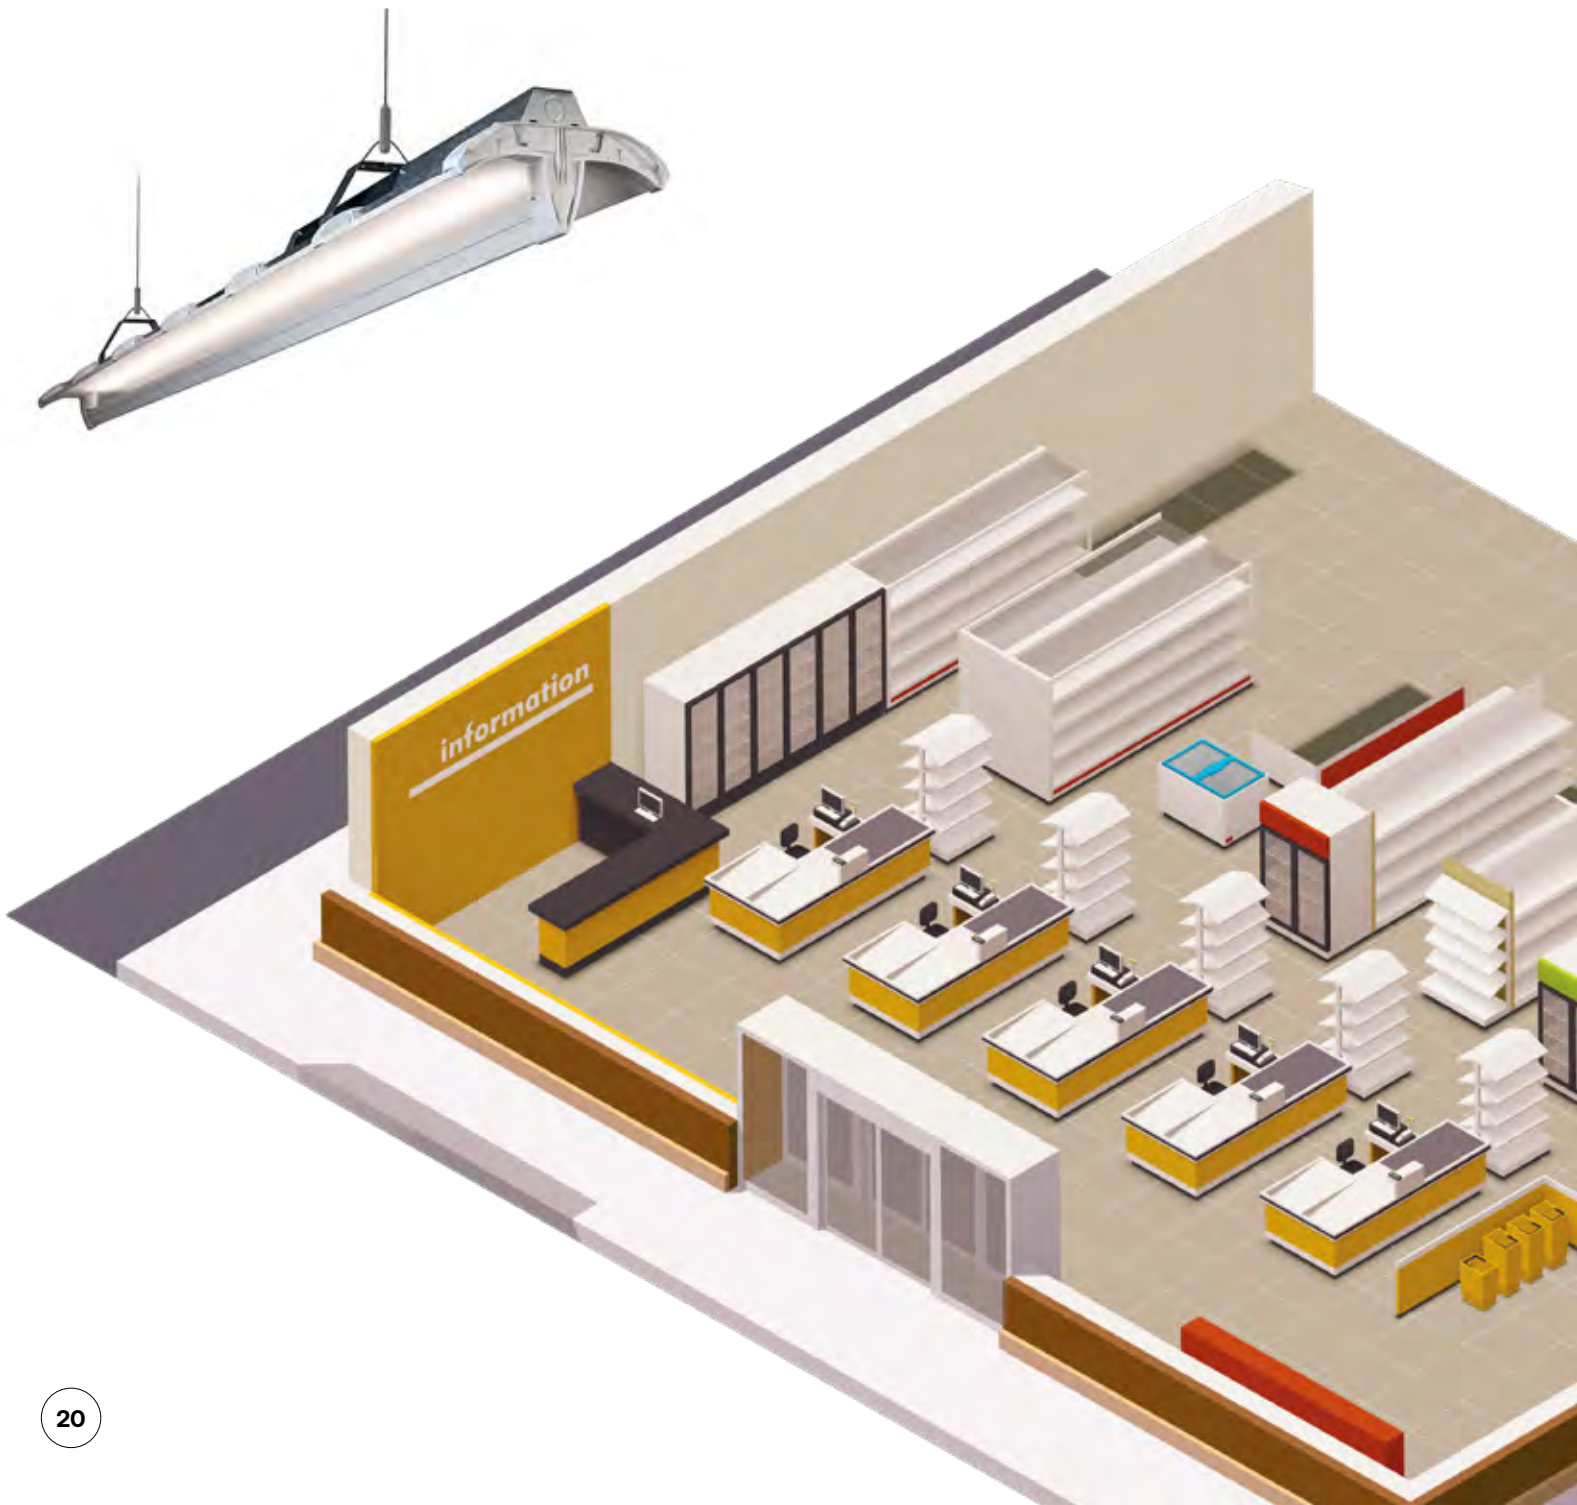

Serie LIS

Las luminarias LED Serie LIS Current Lumination® con tecnología de TriGain® han sido creadas para ofrecer a los diseñadores de iluminación un mejor CRI y R9 sin sacrificar la eficiencia. Con un R9 mayor que 90, estas luminarias iluminan de manera óptima productos exhibidos en piso de venta como por ejemplo; abarrotes, muebles, papelería, etc. Todo esto con una eficacia de 127 lúmenes por vatio, lo cual reduce los costos de mantenimiento y operación. También disponible en versiones con contribución de luz hacia arriba del 7% y 12%.