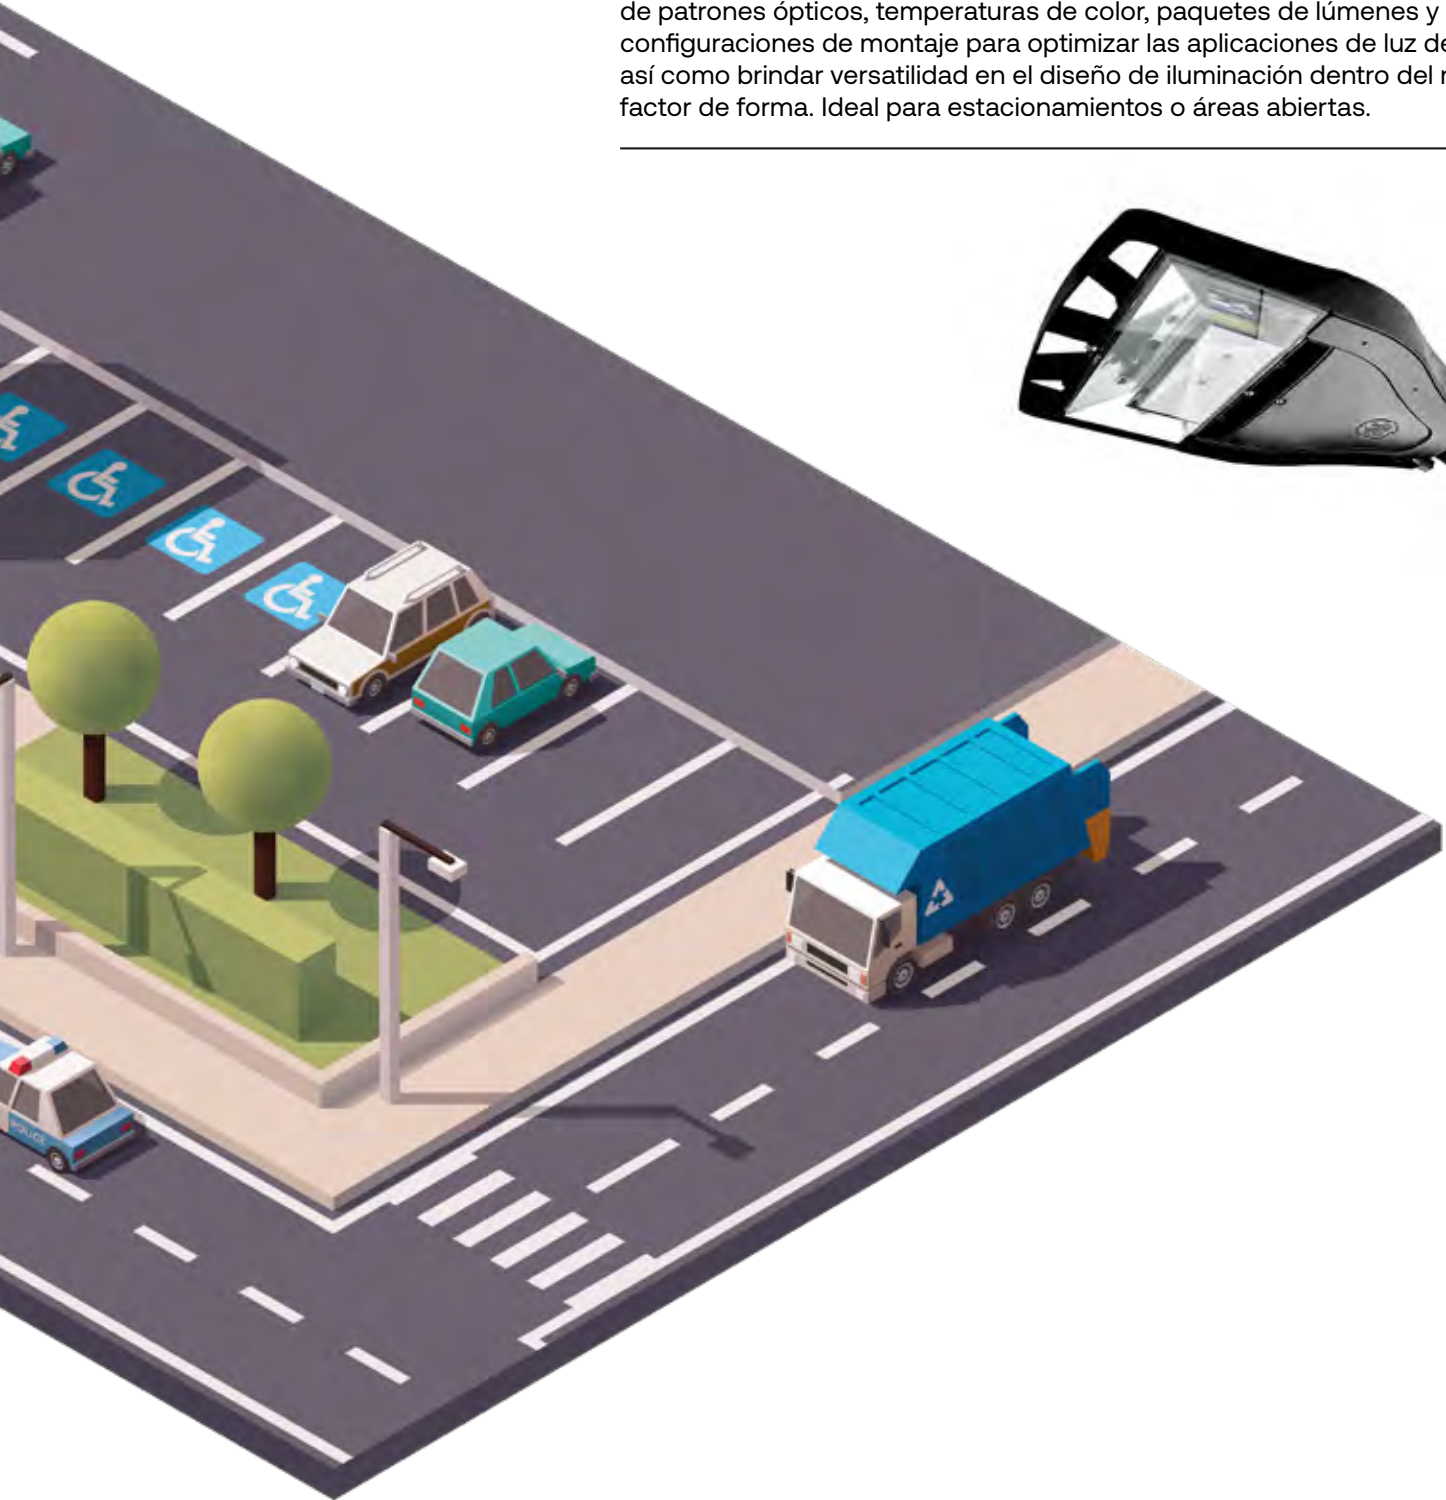

Serie EALC

Las luminarias LED Serie EALC Current Evolve® ofrecen una amplia gama de patrones ópticos, temperaturas de color, paquetes de lúmenes y configuraciones de montaje para optimizar las aplicaciones de luz de área, así como brindar versatilidad en el diseño de iluminación dentro del mismo factor de forma. Ideal para estacionamientos o áreas abiertas.