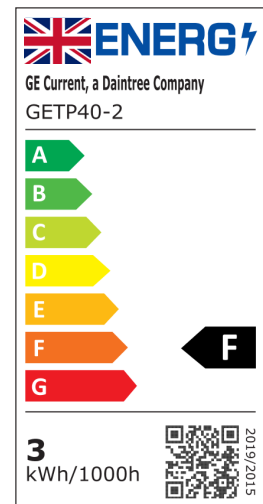

Tetra® Tape Gen 2¹