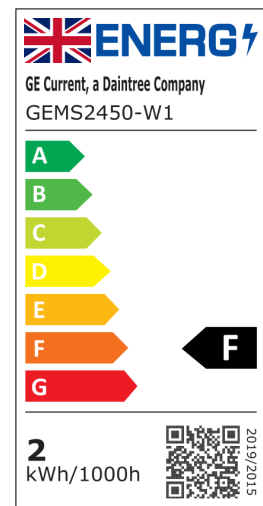

EPREL Labels

Tetra® Atom 1,2

Tetra® MS 1,2

Tetra® MiniMAX 1,2

Tetra® MAX 1,2

Tetra® PowerMAX 1,2

Tetra® LT 1,2

Tetra® Select TX Gen 3¹