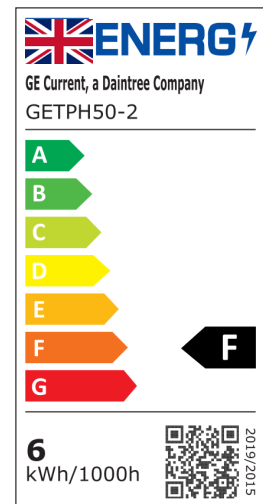

Tetra® Tape Gen 2¹