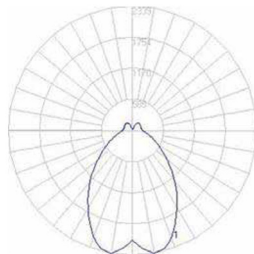

LEL 8ft MM = MEDIUM

11,200 Lumens
LEL-B-A2-0-XX-MM

— Vertical plane at max Cd horiz. angle
— Horizontal cone at max Cd vert. angle

ZONE	LUMENS	% OF FIXTURE
0-20	1535.18	13.70
0-30	3170.28	28.30
0-40	4923.68	44.00
0-60	7738.09	69.10
0-80	9244.71	82.50
0-90	9660.43	86.30

ZONE	LUMENS	% OF FIXTURE
10-90	9272.29	82.80
20-40	3388.49	30.30
20-50	4959.29	44.30
40-70	3711.86	33.10
60-80	1506.61	13.50
70-80	609.16	5.40
80-90	415.72	3.70
90-110	614.88	5.50
90-120	882.08	7.90
90-130	1115.55	10.00
90-150	1447.15	12.90
90-180	1539.56	13.70
110-180	924.68	8.30
0-180	11199.98	100.00