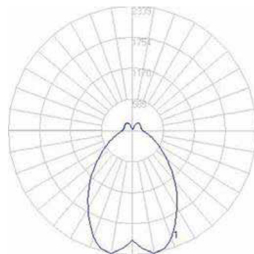

LEL 8ft MM = MEDIUM

11,200 Lumens
LEL-B-A2-0-XX-MM

— Vertical plane at max Cd horiz. angle
— Horizontal cone at max Cd vert. angle

ZONE	LUMENS	% OF FIXTURE
0-20	1535.18	13.70
0-30	3170.28	28.30
0-40	4923.68	44.00
0-60	7738.09	69.10
0-80	9244.71	82.50
0-90	9660.43	86.30

ZONE	LUMENS	% OF FIXTURE
10-90	9272.29	82.80
20-40	3388.49	30.30
20-50	4959.29	44.30
40-70	3711.86	33.10
60-80	1506.61	13.50
70-80	609.16	5.40
80-90	415.72	3.70
90-110	614.88	5.50
90-120	882.08	7.90
90-130	1115.55	10.00
90-150	1447.15	12.90
90-180	1539.56	13.70
110-180	924.68	8.30
0-180	11199.98	100.00